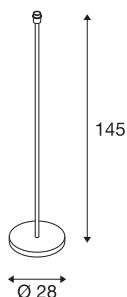

## FENDA stålampefot I E27

innendørs stålampe hvit uten skjerm

Med Pullert FENDA presenterer vi en ny basisdesign for armatur til boligen. Den hvite sokkelen gjør det enkelt å kombinere med ulike skjermmer fra FENDA-serien. FENDA er beregnet til LED- og sparelyskilder med E27-sokkel og kan kobles direkte til 230 V nettspenning. I tillegg har den en bryter som er integrert i ledningen.

### TEKNISKE DATA

Art.nr.	1003031
EL nummer	3224267
Sokkel	E27
Antall lyskilder	1
IP-kode	IP 20
Slagfasthetsklasse	IK 03
Slagfasthet	0.35 Joule
Montering	Mobil
Primær merkespenning	220-240V ~50/60Hz
Kapslingsgrad	II
Systemeffekt	60 W
Maksimal omgivelsestemperatur	40 °C
Farge	hvit
Høyde	145 cm
Diameter	28 cm
Nettvekt	5.621 kg
Bruttovekt	6.694 kg