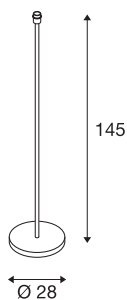

FENDA staanlampvoet I E27

indoor staanlamp wit zonder lampenkap

Met de FENDA staanlamp bieden we een nieuw basisdesign aan voor interieurverlichting. U kunt de witte voet combineren met de verschillende lampenkappen van de FENDA reeks. De FENDA, die wordt uitgerust met LED of energiespaarlampen met E27 fitting, kan rechtstreeks worden aangesloten op 230V netspanning. Bovendien is in de toevoerleiding een schakelaar geïntegreerd.

TECHNISCHE GEGEVENS

Art.nr.	1003031
Fitting	E27
Aantal fittingen	1
IP-code	IP 20
Schokbestendigheidsklasse	IK 03
Schokbestendigheid	0.35 Joule
Montage	mobiel
Primaire nominale spanning	220-240V ~50/60Hz
Beschermingsklasse	II
Wattage	60 W
maximale omgevingstemperatuur	40 °C
Kleur	wit
Hoogte	145 cm
Diameter	28 cm
Nettogewicht	5.621 kg
Brutogewicht	6.694 kg