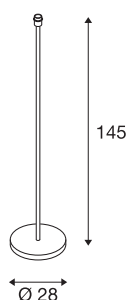

FENDA voet voor staande armatuur | E27

Indoor staande armatuur wit zonder kap

Met de FENDA voet voor staande armatuur, bieden wij een nieuw basisdesign voor woonruimteverlichting aan. De warmwitte fitting maakt de combinatie met diverse kappen uit de FENDA serie mogelijk. De FENDA is voorbereid voor het gebruik met LED of spaarlampen met E27-fitting en klaar voor directe aansluiting op 230V netspanning. Bovendien beschikt hij over een, in de voedingskabel ingebouwde, schakelaar.

TECHNISCHE SPECIFICATIES

Art.nr.	1003031
Fitting	E27
Aantal fittingen	1
IP-code	IP 20
Slagvastheidsklasse	IK 03
Slagvastheid	0.35 Joule
Montage	Mobiel
Primaire nominale spanning	220-240V ~50/60Hz
Veiligheidsklasse	II
Wattage	60 W
maximale omgevingstemperatuur	40 °C
Kleur	wit
Hoogte	145 cm
Diameter	28 cm
Nettogewicht	5.621 kg
Brutogewicht	6.694 kg