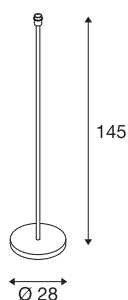

## FENDA podnožje namizne svetilke | E27 notranja namizna svetilka bela brez senčnika

Z FENDA samostoječo svetilko vam nudimo nov osnovni dizajn za stanovanjske svetilke. Bel podstavek svetilke omogoča kombiniranje z različnimi senčniki iz linije FENDA. Svetilka FENDA je z LED in energijsko varčnimi žarnicami z vzožkom E27 pripravljena za neposredno priključitev na omrežje z napetostjo 230 V. Poleg tega ima v napajalni vod vgrajeno stikalo.

### TEHNIČNI PODATKI

|                                     |                   |
|-------------------------------------|-------------------|
| Št. art.                            | 1003031           |
| Okov                                | E27               |
| Število okovov                      | 1                 |
| IP koda                             | IP 20             |
| Kategorija odpornosti proti udarcem | IK 03             |
| Odpornost proti udaru               | 0.35 Joule        |
| Montaža                             | Mobilno           |
| Primarna nazivna napetost           | 220-240V ~50/60Hz |
| Zaščitni razred                     | II                |
| El. moč                             | 60 W              |
| maksimalna temperatura okolja       | 40 °C             |
| Barva                               | bela              |
| Višina                              | 145 cm            |
| Premer                              | 28 cm             |
| Neto teža                           | 5.621 kg          |
| Bruto teža                          | 6.694 kg          |