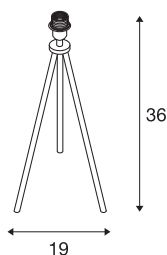

Podstavec stolního svítidla FENDA II E27

Indoor, stolní svítidlo, bílé, bez stínidla

Bílý podstavec stolní lampy FENDA systému FENDA Mix & Match může být jednoduše kombinován se stínítky FENDA v módních barvách, a tedy ho lze přizpůsobit prostředí nebo zvýraznit barevné akcenty. Díky vestavěné patici E27 je toto svítidlo vhodné pro žárovky LED a úsporné žárovky. Podstavec svítidla FENDA se dodává s přívodním vedením včetně síťové zástrčky a integrovaného nožního přepínače. Výrobek je připraven pro přímé připojení k síťovému napětí 230V.

TECHNICKÁ DATA

Č. výrobku	1003032
Objímka	E27
Počet objímek	1
Kód IP	IP 20
Třída rázové pevnosti	IK 03
Rázová pevnost	0.35 Joule
Montáž	Mobil
Primární jmenovité napětí	220-240V ~50/60Hz
Třída ochrany	II
Příkon	40 W
Maximální teplota prostředí	40 °C
Barva	bílá
Šířka	19 cm
Výška	36 cm
Hmotnost netto	0.493 kg
Celková hmotnost	0.718 kg