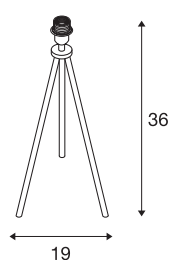

FENDA base per lampada da tavolo II E27

bianco senza diffusore

La base lampada da tavolo bianca FENDA, appartenente al sistema FENDA Mix & Match, è facilmente abbinabile con i diffusori FENDA per creare una piacevole atmosfera o dare un accento di colore nelle tonalità di maggiore tendenza. Grazie all'attacco E27 integrato la lampada è adatta all'uso di LED e lampadine a risparmio energetico. La base lampada FENDA è fornita con un cavo di alimentazione comprensivo di spina elettrica e interruttore a pedale integrato. Il prodotto è pronto per il collegamento diretto alla rete elettrica da 230V.

DATI TECNICI

Articolo	1003032
Attacco	E27
Numero di attacchi	1
Codice IP	IP 20
Classe di resistenza all'urto	IK 03
Resistenza all'urto	0.35 Joule
Montaggio	Mobile
Tensione nominale primaria	220-240V ~50/60Hz
Classe isolamento	II
Wattaggio	40 W
Temperatura ambiente massima	40 °C
Colore	bianco
Larghezza	19 cm
Altezza	36 cm
Peso netto	0.493 kg
Peso lordo	0.718 kg