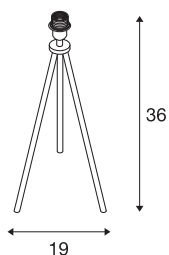

FENDA voet voor tafelarmatuur II E27

Indoor tafelarmatuur wit zonder kap

De in wit uitgevoerde FENDA voet voor tafelarmatuur uit het FENDA Mix & Match-systeem maakt een eenvoudige combinatie met FENDA lampenkappen, passend bij de ambiance of met kleurrijke accenten in actuele trendkleuren mogelijk. Door de ingebouwde E27-fitting is het armatuur geschikt voor LED- en spaarlampen. De FENDA lampvoet wordt met een voedingskabel incl. stekker en geïntegreerde voetschakelaar geleverd. Het product is voorbereid voor directe aansluiting op 230V.

TECHNISCHE SPECIFICATIES

| | |
|-------------------------------|-------------------|
| Art.nr. | 1003032 |
| Fitting | E27 |
| Aantal fittingen | 1 |
| IP-code | IP 20 |
| Slagvastheidsklasse | IK 03 |
| Slagvastheid | 0.35 Joule |
| Montage | Mobiel |
| Primaire nominale spanning | 220-240V ~50/60Hz |
| Veiligheidsklasse | II |
| Wattage | 40 W |
| maximale omgevingstemperatuur | 40 °C |
| Kleur | wit |
| Breedte | 19 cm |
| Hoogte | 36 cm |
| Nettogewicht | 0.493 kg |
| Brutogewicht | 0.718 kg |