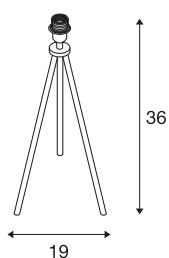

FENDA podstawa lampy stołowej II E27

lampa stołowa indoor, kolor biały, bez klosza

Biała podstawa lampy stołowej FENDA z systemu FENDA Mix & Match umożliwia łatwe połączenie z abażurami FENDA w celu stworzenia konfiguracji pasującej do otoczenia lub kolorowych akcentów w modnych kolorach. Dzięki zamontowanej oprawie E27 lampa nadaje się do żarówek LED i energooszczędnych. Podstawa lampy FENDA jest dostarczana razem z przewodem zasilającym z wtyczką sieciową i zintegrowanym wyłącznikiem nożnym. Ten produkt jest gotowy do bezpośredniego podłączenia do napięcia 230 V.

DANE TECHNICZNE

Nr artykułu	1003032
Oprawa	E27
Liczba opraw	1
Kod IP	IP 20
Klasa odporności na uderzenia	IK 03
Odporność na uderzenia	0.35 Joule
Montaż	Wersja przenośna
Pierwotne napięcie znamionowe	220-240V ~50/60Hz
Klasy ochrony	II
Wydajność	40 W
Temperatura otoczenia	40 °C
Kolor	biały
Szerokość	19 cm
Wysokość	36 cm
Waga netto	0.493 kg
Waga brutto	0.718 kg