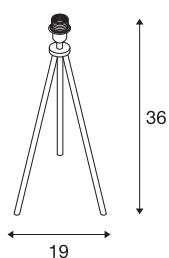

Pé da luminária de mesa FENDA II E27

luminária de mesa Indoor branco sem abajur

O pé branco da luminária de mesa FENDA do sistema FENDA Mix & Match permite uma combinação simples com os abajures FENDA a condizer com o ambiente, ou com acentos coloridos nas tonalidades da tendência atual. Através do casquilho E27 integrado, a luminária adequa-se a lâmpadas LED e lâmpadas economizadoras de energia. O pé da luminária FENDA é fornecido com um cabo de alimentação, incluindo ficha de tomada e interruptor de pé integrado. Este produto está preparado para ligação direta a uma tensão de rede de 230 V.

DADOS TÉCNICOS

Ref. n.º	1003032
Número de tomadas	1
IP Code	IP 20
Classe de resistência ao impacto	IK 03
Resistência ao impacto	0.35 Joule
Montagem	Móvel
Tensão nominal primária	220-240V ~50/60Hz
Classe de proteção	II
Potência	40 W
temperatura ambiente máxima	40 °C
Cor	branco
Largura	19 cm
Altura	36 cm
Peso líquido	0.493 kg
Peso bruto	0.718 kg
Página BIG WHITE	105