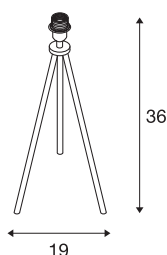

## FENDA podnožje namizne svetilke II 27 notranja namizna svetilka bela brez senčnika

Belo podnožje namizne svetilke FENDA iz sistema FENDA Mix & Match omogoča preprosto sestavljanje s senčniki svetilke FENDA glede na želeni ambient ali z barvnimi poudarki, ki so modni v določenem obdobju. Svetilka se uporablja z žarnicami z okovom E27. Primerna je za LED in energijsko varčne žarnice. Nogi svetilke FENDA sta priložena napajalni vod in vgrajeno nožno stikalo. Izdelek je primeren za neposredno priključitev na omrežje z napetostjo 230 V.

### TEHNIČNI PODATKI

Št. art.	1003032
Okov	E27
Število okovov	1
IP koda	IP 20
Kategorija odpornosti proti udarcem	IK 03
Odpornost proti udaru	0.35 Joule
Montaža	Mobilno
Primarna nazivna napetost	220-240V ~50/60Hz
Zaščitni razred	II
El. moč	40 W
maksimalna temperatura okolja	40 °C
Barva	bela
Širina	19 cm
Višina	36 cm
Neto teža	0.493 kg
Bruto teža	0.718 kg