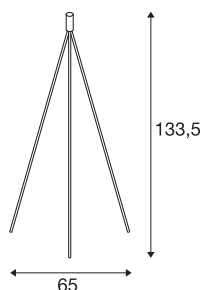

Podstavec stojacího svítidla FENDA II E27

Indoor, stojací svítidlo, bílé, bez stínítka

Stojací svítidlo FENDA v bílém, chromovém a černém provedení z našeho systému svítidel MIX & MATCH může být individuálně kombinováno se stínidly FENDA. Díky vestavěné patici E27 je toto svítidlo vhodné pro žárovky LED a úsporné žárovky.

TECHNICKÁ DATA

Č. výrobku	1003033
Objímka	E27
Počet objímek	1
Kód IP	IP 20
Třída rázové pevnosti	IK 03
Rázová pevnost	0.35 Joule
Montáž	Mobil
Primární jmenovité napětí	220-240V ~50/60Hz
Třída ochrany	II
Příkon	40 W
Maximální teplota prostředí	40 °C
Barva	bílá
Šířka	65 cm
Výška	133.5 cm
Hmotnost netto	1.467 kg
Celková hmotnost	1.862 kg