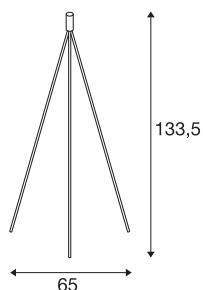

FENDA

lampadaire intérieur, trépied, blanc/chrome, E27, 40W max, sans abat-jour

Le lampadaire FENDA disponible en blanc, chrome et noir, issu de notre système MIX & MATCH, permet une création personnalisée avec les abat-jours FENDA. La douille E27 intégrée au luminaire permet de l'utiliser avec des sources LED ou basse consommation.

INFORMATIONS TECHNIQUES

Réf.	1003033
Douille	E27
Nombre de douilles	1
Code IP	IP 20
Classe de résistance aux chocs	IK 03
Résistance aux chocs	0.35 Joule
Montage	Mobile
Tension nominale primaire	220-240V ~50/60Hz
Classe de protection	II
Puissance en watts	40 W
Température ambiante maximale	40 °C
Coloris	blanc
Largeur	65 cm
Hauteur	133.5 cm
Poids net	1.467 kg
Poids brut	1.862 kg