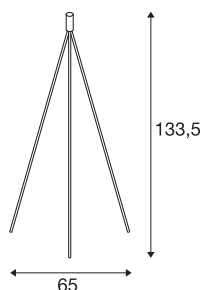

FENDA base per lampada da terra II E27

Indoor bianco senza diffusore

La lampada da terra disponibile in bianco, cromo e nero FENDA, della nostra serie MIX & MATCH consente un abbinamento personalizzato con i diffusori FENDA. Grazie all'attacco E27 integrato la lampada è adatta all'uso di LED e lampadine a risparmio energetico.

DATI TECNICI

Articolo	1003033
Numero di attacchi	1
Codice IP	IP 20
Classe di resistenza all'urto	IK 03
Resistenza all'urto	0.35 Joule
Montaggio	Mobile
Tensione nominale primaria	220-240V ~50/60Hz
Classe isolamento	II
Wattaggio	40 W
Temperatura ambiente massima	40 °C
Colore	bianco
Larghezza	65 cm
Altezza	133.5 cm
Peso netto	1.467 kg
Peso lordo	1.862 kg
BIG WHITE pagina	105