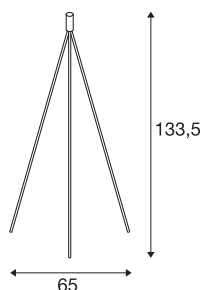

FENDA staanlampvoet II E27

indoor staanlamp wit zonder lampenkap

De in wit, chroom en zwart verkrijgbare FENDA staanlamp uit het MIX & MATCH systeem kunt u individueel combineren met de verschillend gekleurde FENDA lampenkappen. Door de ingebouwde E27 fitting is de lamp geschikt voor LED en energiespaarlampen.

TECHNISCHE GEGEVENS

Art.nr.	1003033
Fitting	E27
Aantal fittingen	1
IP-code	IP 20
Schokbestendigheidsklasse	IK 03
Schokbestendigheid	0.35 Joule
Montage	mobiel
Primaire nominale spanning	220-240V ~50/60Hz
Beschermingsklasse	II
Wattage	40 W
maximale omgevingstemperatuur	40 °C
Kleur	wit
Breedte	65 cm
Hoogte	133.5 cm
Nettogewicht	1.467 kg
Brutogewicht	1.862 kg