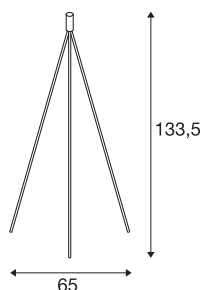

FENDA voet voor staande armatuur II E27

Indoor staande armatuur wit zonder kap

De in wit, chroom en zwart verkrijgbare FENDA staande armatuur van ons MIX & MATCH armatuursysteem maakt een individuele samenstelling met FENDA lampenkappen mogelijk. Door de ingebouwde E27-fitting is het armatuur geschikt voor LED- en spaarlampen.

TECHNISCHE SPECIFICATIES

Art.nr.	1003033
Fitting	E27
Aantal fittingen	1
IP-code	IP 20
Slagvastheidsklasse	IK 03
Slagvastheid	0.35 Joule
Montage	Mobiel
Primaire nominale spanning	220-240V ~50/60Hz
Veiligheidsklasse	II
Wattage	40 W
maximale omgevingstemperatuur	40 °C
Kleur	wit
Breedte	65 cm
Hoogte	133.5 cm
Nettogewicht	1.467 kg
Brutogewicht	1.862 kg