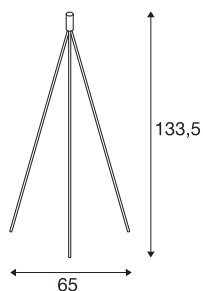

Pé da luminária de apoio FENDA II E27

luminária de apoio Indoor branco sem abajur

A luminária de apoio FENDA da nossa série de sistemas de iluminação MIX MATCH, disponível em branco, cromado e preto, proporciona uma combinação individual com abajures FENDA. Através do casquilho E27 integrado, a luminária adequa-se a lâmpadas LED e lâmpadas economizadoras de energia.

DADOS TÉCNICOS

Ref. n.º	1003033
Número de tomadas	1
IP Code	IP 20
Classe de resistência ao impacto	IK 03
Resistência ao impacto	0.35 Joule
Montagem	Móvel
Tensão nominal primária	220-240V ~50/60Hz
Classe de proteção	II
Potência	40 W
temperatura ambiente máxima	40 °C
Cor	branco
Largura	65 cm
Altura	133.5 cm
Peso líquido	1.467 kg
Peso bruto	1.862 kg
Página BIG WHITE	105