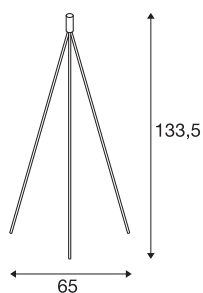

FENDA podnožje samostoječe svetilke II E27 notranja samostoječa svetilka bela brez senčnika

FENDA samostoječa svetilka iz našega sistema MIX & MATCH omogoča poljubno menjanje naših senčnikov FENDA, ki so na voljo v beli barvi, barvi kroma in črni barvi. Svetilka se uporablja z žarnicami z okovom E27. Primerna je za LED in energijsko varčne žarnice.

TEHNIČNI PODATKI

Št. art.	1003033
Okov	E27
Število okovov	1
IP koda	IP 20
Kategorija odpornosti proti udarcem	IK 03
Odpornost proti udaru	0.35 Joule
Montaža	Mobilno
Primarna nazivna napetost	220-240V ~50/60Hz
Zaščitni razred	II
El. moč	40 W
maksimalna temperatura okolja	40 °C
Barva	bela
Širina	65 cm
Višina	133.5 cm
Neto teža	1.467 kg
Bruto teža	1.862 kg