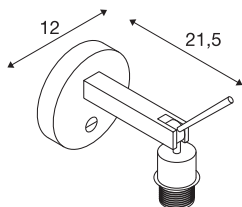

## TECHNICKÁ DATA

Č. výrobku	1003034
Objímka	E27
Počet objímek	1
Akční okruh	90 °
Horizontální akční okruh	350 °
Otočné nebo výkyvné	otočné a výkyvné
Kód IP	IP 20
Montáž	Nástavba
Podrobnosti montáže	Stěna, Stěna s příslušenstvím
Primární jmenovité napětí	220-240V ~50/60Hz
Třída ochrany	I
Příkon	40 W
Barva	černá
Hloubka	21.5 cm
Průměr	12 cm
Hmotnost netto	0.6 kg
Celková hmotnost	0.805 kg