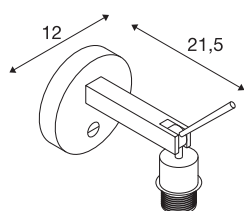

FENDA

applique intérieure, base, noir, E27, 40W max, orientable, sans abat-jour

L'applique FENDA Basis, issue du système Mix & Match FENDA, permet une combinaison simple avec les abat-jours FENDA, adaptée à l'ambiance ou avec des accents colorés dans les couleurs tendances du moment. La douille E27 intégrée au luminaire permet de l'utiliser avec des sources LED ou basse consommation. L'applique FENDA Basis est prête pour le raccordement direct à la tension secteur 230V.

INFORMATIONS TECHNIQUES

Réf.	1003034
Douille	E27
Nombre de douilles	1
Plage d'inclinaison	90 °
Plage de rotation horizontale	350 °
Orientable ou inclinable	Dispositif rotatif et pivotant
Code IP	IP 20
Montage	En saillie
Détails de montage	Applique, Applique avec accessoires
Tension nominale primaire	220-240V ~50/60Hz
Classe de protection	I
Puissance en watts	40 W
Coloris	noir
Profondeur	21.5 cm
Diamètre	12 cm
Poids net	0.6 kg
Poids brut	0.805 kg