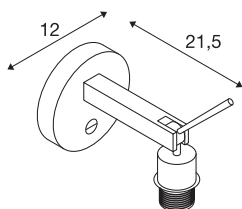

FENDA E27

indoor wandarmatuur zwart zonder lampenkap

Het FENDA Basis wandarmatuur uit het FENDA Mix & Match systeem maakt een eenvoudige combinatie mogelijk met FENDA lampenkappen, passend bij de sfeer of met kleurrijke accenten in actuele trendkleuren. Door de ingebouwde E27 fitting is de lamp geschikt voor LED en energiespaarlampen. Het FENDA Basis wandarmatuur kan rechtstreeks op 230V netspanning worden aangesloten.

TECHNISCHE GEGEVENS

Art.nr.	1003034
Fitting	E27
Aantal fittingen	1
Zwenkbereik	90 °
Horizontaal draaibereik	350 °
Draai- of zwenkbaar	Draai- en kantelbaar
IP-code	IP 20
Montage	opbouw
Montagebeschrijving	wand,wand met toebehoren
Primaire nominale spanning	220-240V ~50/60Hz
Beschermingsklasse	I
Wattage	40 W
Kleur	zwart
Diepte	21.5 cm
Diameter	12 cm
Nettogewicht	0.6 kg
Brutogewicht	0.805 kg