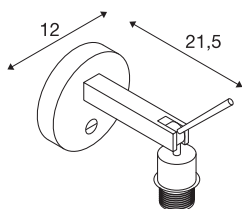

FENDA E27

Indoor wandopbouwarmatuur zwart zonder kap

De FENDA Basis wandarmatuur uit het FENDA Mix & Match-systeem maakt een eenvoudige combinatie met FENDA lampenkappen, passend bij de ambiance of met kleurrijke accenten in actuele trendkleuren mogelijk. Door de ingebouwde E27-fitting is het armatuur geschikt voor LED- en spaarlampen. De FENDA Basis wandarmatuur is voorbereid voor directe aansluiting op 230V.

TECHNISCHE SPECIFICATIES

Art.nr.	1003034
Fitting	E27
Aantal fittingen	1
Kantelbereik	90 °
Horizontaal draaibereik	350 °
Draai- of kantelbaar	Draai- en zwenkbaar
IP-code	IP 20
Montage	Opbouw
Montagebeschrijving	Wand, Wand met accessoires
Primaire nominale spanning	220-240V ~50/60Hz
Veiligheidsklasse	I
Wattage	40 W
Kleur	zwart
Diepte	21.5 cm
Diameter	12 cm
Nettogewicht	0.6 kg
Brutogewicht	0.805 kg