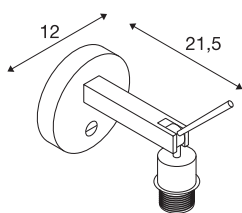

## FENDA E27 Luminária de montagem à superfície na parede preto sem abajur

A luminária de parede com base FENDA do sistema FENDA Mix & Match permite uma combinação simples com os abajures FENDA a condizer com o ambiente, ou com acentos coloridos nas tonalidades da tendência atual. Através do casquilho E27 integrado, a luminária adequa-se a lâmpadas LED e lâmpadas economizadoras de energia. A luminária de parede com base FENDA está preparada para ligação direta a uma tensão de rede de 230 V.

### DADOS TÉCNICOS

Ref. n.º	1003034
Número de tomadas	1
Zona de abertura	90 °
Faixa de rotação horizontal	350 °
Giratório ou Articulável	Rotativo e giratório
IP Code	IP 20
Montagem	Montagem à superfície
Pormenores da montagem	Parede, Parede com acessórios
Tensão nominal primária	220-240V ~50/60Hz
Classe de proteção	I
Potência	40 W
Cor	preto
Profundidade	21.5 cm
Diâmetro	12 cm
Peso líquido	0.6 kg
Peso bruto	0.796 kg
Página BIG WHITE	219

## Acessórios

1001451	FENDA abajur Ø 20cm , redondo, preto
1001452	FENDA abajur Ø 20cm , redondo, preto/cobre
1001453	FENDA abajur Ø 20cm , redondo, branco
1001454	FENDA abajur Ø 20cm , redondo, bege
156141	FENDA , abajur, redon- da, branco, Ø/A 15/40 cm
156143	FENDA , abajur, redon- da, bege, Ø/A 15/40 cm
156152	FENDA , abajur, redon- da, preto/cobre, Ø/A 15/40 cm