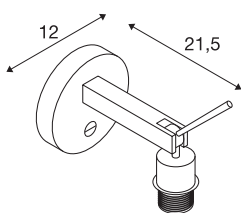

Технические характеристики

Тов. №	1003034
Патрон	E27
Количество патронов	1
Диапазон изменения угла наклона от	90 °
Вертикальный диапазон изменения угла наклона от	350 °
С регулировкой наклона и поворота	С регулировкой угла наклона и возможностью вращения
IP Code	IP 20
Сборка	Накладной
Детали сборки	Стена, Стена и аксессуары
Номинальное первичное напряжение	220-240V ~50/60Hz
Класс защиты	I
Мощность	40 W
Цвет	черный
Глубина	21.5 cm
Диаметр	12 cm
Вес нетто	0.6 kg
вес брутто	0.805 kg