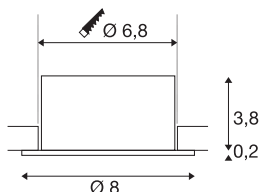

## TECHNICKÁ DATA

Č. výrobku	1003036
Otočné nebo výkyvné	výkyvné
Kód IP	IP 20 / IP 44
Třída rázové pevnosti	IK 02
Rázová pevnost	0.2 Joule
Montáž	Montáž
Podrobnosti montáže	Strop
Primární jmenovité napětí	100-277V ~50/60Hz
Sekundární proud / napětí	200 mA
Třída ochrany	II
Příkon	4.4 W
Minimální teplota prostředí	-20 °C
Maximální teplota prostředí	35 °C
Úroveň rozběhového proudu	13 A
Doba trvání rozběhového proudu	300 µs
Stroboskopický efekt (SVM)	0
Lumen	330 lm
Teplota barvy světla	2700 Kelvin
Úhel záření	40 °
Barva	černá
CRI	90
Data LXXBXX	L70B50

## Světelného Zdroje

916578	
--------	---

<b>Životnost</b>	30000 h
<b>Svítivost</b>	rotačně symetrický
<b>Výstup světla</b>	přímé
<b>Výška</b>	4 cm
<b>Průměr</b>	8 cm
<b>Hmotnost netto</b>	0.213 kg
<b>Celková hmotnost</b>	0.275 kg
<b>Vestavná hloubka</b>	4 cm
<b>Vestavný průměr</b>	6.8 cm