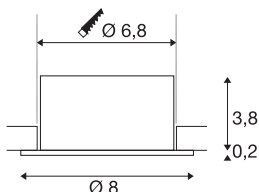

TEKNISKE DATA

Art.nr.	1003036
Drei- og svingbar	svingbar
IP-kode	IP 20 / IP 44
Slagfasthetsklasse	IK 02
Slagfasthet	0.2 Joule
Montering	Innfelt montering
Montering detaljer	Tak
Primær merkespenning	100-277V ~50/60Hz
Sekundær strøm / spenning	200 mA
Kapslingsgrad	II
Systemeffekt	4.4 W
Minimal omgivelsestemperatur	-20 °C
Maksimal omgivelsestemperatur	35 °C
Høy innkoblingsstrøm	13 A
Varighet innkoblingsstrøm	300 µs
Strobeffekt (SVM)	0
Lysytelse	330 lm
Lysfargetemperatur	2700 Kelvin
Spredningsvinkel	40 °
Farge	svart
CRI	90
LXXBXX-data	L70B50

Lyskilde

916578	
--------	---

Levetid	30000 h
Lysstyrkefordeling	rotasjonssymmetrisk
Lysåpning	direkte
Høyde	4 cm
Diameter	8 cm
Nettvekt	0.213 kg
Bruttovekt	0.275 kg
Innfellingsdybde	4 cm
Innfellingsdiameter	6.8 cm