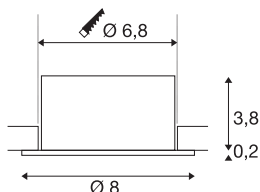

TEKNISKE DATA

Art.nr.	1003038
Drei- og svingbar	svingbar
IP-kode	IP 20 / IP 44
Slagfasthetsklasse	IK 02
Slagfasthet	0.2 Joule
Montering	Innfelt montering
Montering detaljer	Tak
Primær merkespenning	100-277V ~50/60Hz
Sekundær strøm / spenning	200 mA
Kapslingsgrad	II
Systemeffekt	4.4 W
Minimal omgivelsestemperatur	-20 °C
Maksimal omgivelsestemperatur	35 °C
Høy innkoblingsstrøm	13 A
Varighet innkoblingsstrøm	300 µs
Strobeffekt (SVM)	0
Lysytelse	330 lm
Lysfargetemperatur	3000 Kelvin
Spredningsvinkel	40 °
Farge	svart
CRI	90
LXXBXX-data	L70B50

Lyskilde

916524	
--------	---

Levetid	30000 h
Lysstyrkefordeling	rotasjonssymmetrisk
Lysåpning	direkte
Høyde	4 cm
Diameter	8 cm
Nettvekt	0.214 kg
Bruttovekt	0.278 kg
Innfellingsdybde	4 cm
Innfellingsdiameter	6.8 cm