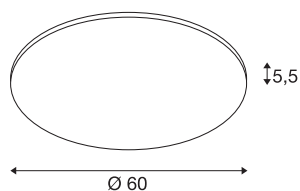

PANEL 60 DALI luminárias de montagem à superfície no teto Indoor LED redondo branco 3000K

Para além de persuadir através da sua forma ultra plana, a luminária de teto PANEL 60 DALI disponível em várias tonalidades de luz, convence também através dos seus módulos LED potentes numa execução regulável. A moldura em alumínio possui uma cobertura em vidro acrílico, proporcionando assim uma iluminação homogénea e não ofuscante. A unidade de controlo já incorporada compatível com a DALI possibilita a ligação direta a uma tensão de rede de 100V - 240V.

DADOS TÉCNICOS

Ref. n.º	1003040
IP Code	IP 20
Montagem	Montagem à superfície
Pormenores da montagem	Teto
Regulável	Sim
Tecnologia de regulação	DALI
Número de cabos	40
Tensão nominal primária	120-277V ~50/60Hz
Corrente / Tensão secundária	1000 mA
Classe de proteção	I
Potência	43 W
temperatura ambiente mínima	-20 °C
temperatura ambiente máxima	40 °C
Potência de espera nominal da rede	0.3 W
Nível de corrente de irrupção	30 A
Duração da corrente de irrupção	30 µs
Efeito estroboscópico (SVM)	0.02
Lúmen	3150 lm
Temperatura de cor da luz	3000 Kelvin
Ângulo de feixe	110 °
Cor	branco
CRI	80

Fonte de luz

916602	
--------	---

UGR ≤	22
Dados LXXBXX	L70B50
Vida útil	30000 h
Saída de luz	direto
Altura	5.5 cm
Diâmetro	60 cm
Peso líquido	4.599 kg
Peso bruto	5.878 kg
Página BIG WHITE	263