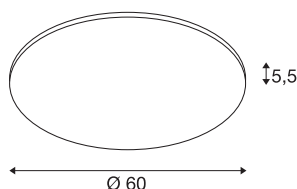

SENSER 60 DALI

Indoor, stropní LED svítidlo kruhové, šedé 3000K

Stropní svítidlo PANEL 60 DALI nabízené s několika barvami světla se vyznačuje kromě ultraplochého provedení výkonnými LED moduly ve stmívatelném provedení. Hliníkový rámeček je opatřen krytem z akrylového skla, které zajišťuje homogenní a neoslňující osvětlení. Vestavěný LED ovladač kompatibilní s DALI usnadňuje přímé připojení k síťovému napětí 100 až 240V.

TECHNICKÁ DATA

Č. výrobku	1003042
Kód IP	IP 20
Montáž	Nástavba
Podrobnosti montáže	Strop
Stmívatelné	Áno
Technologie stmívání	DALI
Počet propojení	40
Primární jmenovité napětí	120-277V ~50/60Hz
Sekundární proud / napětí	1000 mA
Třída ochrany	I
Příkon	43 W
Minimální teplota prostředí	-20 °C
Maximální teplota prostředí	40 °C
Jmenovitý pohotovostní výkon sítě	0.3 W
Úroveň rozběhového proudu	30 A
Doba trvání rozběhového proudu	30 μs
Stroboskopický efekt (SVM)	0.02
Lumen	3150 lm
Teplota barvy světla	3000 Kelvin
Úhel záření	110 °
Barva	šedá
CRI	80

Světelného Zdroje

916602	
--------	---

UGR ≤	22
Data LXXBXX	L70B50
Životnost	30000 h
Výstup světla	přímé
Výška	5.5 cm
Průměr	60 cm
Hmotnost netto	4.603 kg
Celková hmotnost	5.8 kg
BIG WHITE strana	275