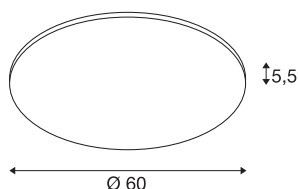

## SENSER 60 DALI

Indoor, stropní LED svítidlo kruhové, šedé 4000K

Stropní svítidlo PANEL 60 DALI nabízené s několika barvami světla se vyznačuje kromě ultraplochého provedení výkonnými LED moduly ve stmívatelném provedení. Hliníkový rámeček je opatřen krytem z akrylového skla, které zajišťuje homogenní a neoslňující osvětlení. Vestavěný LED ovladač kompatibilní s DALI usnadňuje přímé připojení k síťovému napětí 100 až 240V.

## TECHNICKÁ DATA

Č. výrobku	1003043
Kód IP	IP 20
Montáž	Nástavba
Podrobnosti montáže	Strop
Stmívatelné	Áno
Technologie stmívání	DALI
Počet propojení	40
Primární jmenovité napětí	120-277V ~50/60Hz
Sekundární proud / napětí	1000 mA
Třída ochrany	I
Příkon	43 W
Minimální teplota prostředí	-20 °C
Maximální teplota prostředí	40 °C
Jmenovitý pohotovostní výkon sítě	0.3 W
Úroveň rozběhového proudu	30 A
Doba trvání rozběhového proudu	30 μs
Stroboskopický efekt (SVM)	0.02
Lumen	3350 lm
Teplota barvy světla	4000 Kelvin
Úhel záření	110 °
Barva	šedá
CRI	80

## Světelného Zdroje

916481	
--------	---

UGR ≤	22
Data LXXBXX	L70B50
Životnost	30000 h
Výstup světla	přímé
Výška	5.5 cm
Průměr	60 cm
Hmotnost netto	4.599 kg
Celková hmotnost	5.8 kg
BIG WHITE strana	275