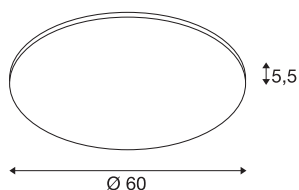

PANEL 60 DALI

Luminaria para montaje en techo LED, interior, redonda, gris, 4000K

La luminaria de techo PANEL 60 DALI está disponible con varios colores de luz y convence no solo por su forma ultraplana, sino también por sus potentes módulos LED dimerizables. El marco de aluminio tiene una tapa de cristal acrílico que proporciona una iluminación homogénea sin producir deslumbramiento. El dispositivo electrónico DALI integrado permite la conexión directa a una tensión de red de 100V-240V.

Datos técnicos

Art. N.º	1003043
Código IP	IP 20
Montaje	Superficie
Detalles de montaje	Techo
Dimerizable	Sí
Tecnología de regulación	DALI
Cantidad de cableado transversal	40
Voltaje nominal primario	120-277V ~50/60Hz
Corriente eléctrica / Tensión secundaria	1000 mA
Clase de protección	I
Potencia	43 W
Temperatura ambiente mínima	-20 °C
Temperatura ambiente máxima	40 °C
Potencia nominal de la red en espera	0.3 W
Nivel de corriente de entrada	30 A
Duración de la corriente de entrada	30 µs
Efecto estroboscópico (SVM)	0.02
Flujo luminoso	3350 lm
Temperatura del color de la luz	4000 Kelvin
Semiángulo de dispersión	110 °
Color	gris
IRC	80

Fuente de luz

916481	
--------	---

UGR ≤	22
Datos LXXBXX	L70B50
Vida útil	30000 h
Salida de la luz	directamente
Altura	5.5 cm
Diámetro	60 cm
Peso neto	4.599 kg
Peso bruto	5.8 kg
Página BIG WHITE	263