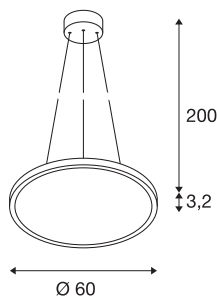

PANEL 60 DALI

indoor LED hanglamp rond wit 3000K

De in meerdere lichtkleuren verkrijgbare PANEL 60 DALI hanglamp overtuigt behalve met een ultravlakke bouwvorm ook met krachtige LED modules in dimbare uitvoering. Het aluminium frame is voorzien van een afdekking van acrylglas die voor een homogene en niet-verblindende verlichting zorgt. De reeds geïnstalleerde, DALI compatibele voeding maakt de directe aansluiting op 120-240V netspanning mogelijk.

TECHNISCHE GEGEVENS

Art.nr.	1003044
IP-code	IP 20
Montage	opbouw
Montagebeschrijving	plafond
dimbaar	Ja
Dimtechnologie	DALI
Primaire nominale spanning	120-277V ~50/60Hz
Secundaire stroom/spanning	1000 mA
Beschermingsklasse	I
Wattage	43 W
minimale omgevingstemperatuur	-20 °C
maximale omgevingstemperatuur	40 °C
Netwerk nominaal standby-vermogen	0.3 W
Niveau van inschakelstroom	30 A
Duur van inschakelstroom	30 μs
Stroboscopisch effect (SVM)	0.02
Lumen	3150 lm
Lichtkleurtemperatuur	3000 Kelvin
Stralingshoek	110 °
Kleur	wit
CRI	80
UGR ≤	22

Lichtbron

916602	
--------	---

LXXBXX-gegevens	L70B50
Levensduur	30000 h
Lichtuitlaat	direct
Hoogte	1.3 cm
Diameter	60 cm
Pendellengte	200 cm
Nettogewicht	4.499 kg
Brutogewicht	5.983 kg
BIG WHITE pagina	289