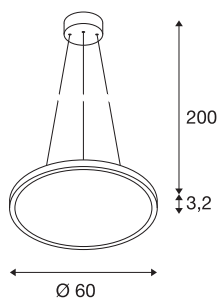

PANEL 60 DALI

светодиодный комнатный подвесной светильник, круглый, белый, 3000 K

Подвесной светильник PANEL 60 DALI впечатляет не только своей ультратонкой конструкцией, но и мощными светодиодными модулями с регулировкой яркости. Алюминиевая рамка снабжена крышкой из акрилового стекла, которая обеспечивает равномерное и безбликовое освещение. Светильник оснащен встроенным совместимым с интерфейсом DALI светодиодным драйвером, который обеспечивает возможность прямого подключения к сети напряжением 100V – 240V.

Технические характеристики

Тов. №	1003044
IP Code	IP 20
Сборка	Накладной
Детали сборки	Потолок
С регулировкой яркости	Да
Технология регулирования яркости	DALI
Номинальное первичное напряжение	120-277V ~50/60Hz
Вторичный ток / напряжение	1000 mA
Класс защиты	I
Мощность	43 W
Минимальная температура окружающей среды	-20 °C
Максимальная температура окружающей среды	40 °C
Номинальная мощность сети в режиме ожидания	0.3 W
Уровень пускового тока	30 A
Продолжительность пускового тока	30 μs
Стробоскопический эффект (SVM)	0.02
Световой поток	3150 lm
Цветовая температура	3000 Kelvin
Половинный угол	110 °
Цвет	белый

Источник света

916602	
--------	---

CRI	80
UGR ≤	22
LXXBXX Данные	L70B50
Срок службы	30000 h
Световое отверстие	прямой
Высота	1.3 cm
Диаметр	60 cm
Длина подвесного светильника	200 cm
Вес нетто	4.499 kg
вес брутто	5.983 kg
BIG WHITE Seite	289