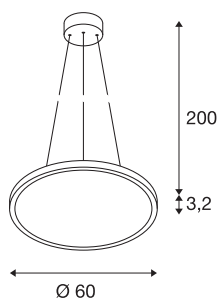

PANEL 60 DALI

notranja LED viseča svetilka, okrogla, bela 3000K

PANEL 60 DALI viseča svetilka je na voljo v več barvah. Navdušila vas bo s svojo izjemno ploščato obliko in zmogljivimi LED moduli, ki jih je mogoče zatemniti. Aluminijasti okvir je opremljen s pokrovom iz akrilnega stekla, ki zagotavlja enakomerno in neslepečo osvetlitev. Že nameščeni vgrajen gonilnik združljiv z DALI, omogoča neposredno priključitev svetilke na omrežje z napetostjo 100V - 240 V.

TEHNIČNI PODATKI

Št. art.	1003044
IP koda	IP 20
Montaža	Nadgradnja
Podrobnosti montaže	Strop
Možnost zatemnitve	Da
Tehnologija zatemnitve	DALI
Primarna nazivna napetost	120-277V ~50/60Hz
Sekundarni tok / napetost	1000 mA
Zaščitni razred	I
El. moč	43 W
minimalna temperatura okolja	-20 °C
maksimalna temperatura okolja	40 °C
Omrežna nazivna moč v stanju pripravljenosti	0.3 W
Raven zagonskega toka	30 A
Trajanje zagonskega toka	30 μs
Stroboskopski učinek (SVM)	0.02
Lumini	3150 lm
Barvna temperatura	3000 Kelvin
Kot sevanja	110 °
Barva	bela
CRI	80
UGR ≤	22

Svetlobnega Vira

916602	
--------	---

LXXBXX podatki	L70B50
Življenjska doba	30000 h
Svetenje	neposredno
Višina	1.3 cm
Premer	60 cm
Dolžina nihala	200 cm
Neto teža	4.499 kg
Bruto teža	5.983 kg
BIG WHITE Stran	289