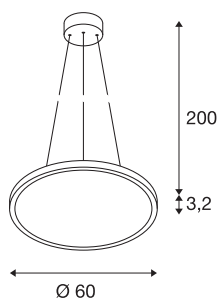

PANEL 60 DALI

Indoor, závěsné LED svítidlo kruhové, bílé, 4000K

Závěsné svítidlo PANEL 60 DALI nabízené s několika barvami světla se vyznačuje kromě ultraplochého provedení výkonnými LED moduly ve stmívatelném provedení. Hliníkový rámeček je opatřen krytem z akrylového skla, které zajišťuje homogenní a neoslňující osvětlení. Vestavěný LED ovladač kompatibilní s DALI usnadňuje přímé připojení k síťovému napětí 100 až 240V.

TECHNICKÁ DATA

Č. výrobku	1003045
Kód IP	IP 20
Montáž	Nástavba
Podrobnosti montáže	Strop
Stmívatelné	Áno
Technologie stmívání	DALI
Primární jmenovité napětí	120-277V ~50/60Hz
Sekundární proud / napětí	1000 mA
Třída ochrany	I
Příkon	43 W
Minimální teplota prostředí	-20 °C
Maximální teplota prostředí	40 °C
Jmenovitý pohotovostní výkon sítě	0.3 W
Úroveň rozběhového proudu	30 A
Doba trvání rozběhového proudu	30 μs
Stroboskopický efekt (SVM)	0.02
Lumen	3350 lm
Teplota barvy světla	4000 Kelvin
Úhel záření	110 °
Barva	bílá
CRI	80
UGR ≤	22

Světelného Zdroje

916481	
--------	---

Data LXXBXX	L70B50
Životnost	30000 h
Výstup světla	přímé
Výška	1.3 cm
Průměr	60 cm
Délka závěsu	200 cm
Hmotnost netto	4.58 kg
Celková hmotnost	6.043 kg
BIG WHITE strana	289