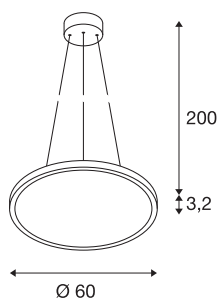

PANEL 60 DALI

Indoor LED sospensione rotondo bianco 4000K

La sospensione disponibile con più colori della luce PANEL 60 DALI convince non solo per la forma ultrapiatta, ma anche per i moduli LED potenti in versione dimmerabile. Il telaio in alluminio è dotato di copertura in acrilico che garantisce un'illuminazione omogenea e senza riflessi. Il trasformatore già incorporato, compatibile con DALI, consente il collegamento diretto alla rete da 100V-240V.

DATI TECNICI

Articolo	1003045
Codice IP	IP 20
Montaggio	Superficie
Dettagli di montaggio	Soffitto
Dimmerabile	Sì
Tecnologia del dimmering	DALI
Tensione nominale primaria	120-277V ~50/60Hz
Corrente / tensione secondaria	1000 mA
Classe isolamento	I
Wattaggio	43 W
Temperatura ambiente minima	-20 °C
Temperatura ambiente massima	40 °C
Potenza nominale di rete in standby	0.3 W
Livello di corrente di spunto	30 A
Durata della corrente di spunto	30 µs
Effetto stroboscopico (SVM)	0.02
Lumen	3350 lm
Temperatura colore	4000 Kelvin
Angolo di emissione	110 °
Colore	bianco
CRI	80
UGR ≤	22

Sorgente Luminosa

916481	
--------	---

Dati LXXBXX	L70B50
Durata	30000 h
Emissione	diretto
Altezza	1.3 cm
Diametro	60 cm
Lunghezza sospensione	200 cm
Peso netto	4.58 kg
Peso lordo	6.043 kg
BIG WHITE pagina	141