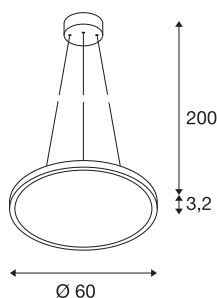

PANEL 60 DALI

Indoor LED sospensione rotondo bianco 4000K

La sospensione disponibile con più colori della luce PANEL 60 DALI convince non solo per la forma ultrapiatta, ma anche per i moduli LED potenti in versione dimmerabile. Il telaio in alluminio è dotato di copertura in acrilico che garantisce un'illuminazione omogenea e senza riflessi. Il trasformatore già incorporato, compatibile con DALI, consente il collegamento diretto alla rete da 100V-240V.

DATI TECNICI

Articolo	1003045
Codice IP	IP 20
Montaggio	Superficie
Dettagli di montaggio	Soffitto
Dimmerabile	Si
Tecnologia del dimmering	DALI
Tensione nominale primaria	120-277V ~50/60Hz
Corrente / tensione secondaria	1000 mA
Classe isolamento	I
Wattaggio	43 W
Temperatura ambiente minima	-20 °C
Temperatura ambiente massima	40 °C
Potenza nominale di rete in standby	0.3 W
Livello di corrente di spunto	30 A
Durata della corrente di spunto	30 µs
Effetto stroboscopico (SVM)	0.02
Lumen	3350 lm
Temperatura colore	4000 Kelvin
Angolo di emissione	110 °
Colore	bianco
CRI	80
UGR ≤	22

Sorgente Luminosa

916481	
--------	---

Dati LXXBXX	L70B50
Durata	30000 h
Emissione	diretto
Altezza	1.3 cm
Diametro	60 cm
Lunghezza sospensione	200 cm
Peso netto	4.58 kg
Peso lordo	6.043 kg
BIG WHITE pagina	289