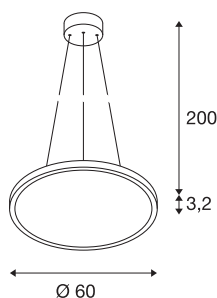

PANEL 60 DALI

innendørs LED pendelarmatur rund hvit 4000K

PANEL 60 DALI pendelarmatur finnes i flere lysfarger. Den vekker begeistring både med til den flate fasongen og de effektive LED-modulene som kan dimmes. Aluminiumsrammen er utstyrt med et akrylglasdeksel som skaper en homogen belysning som ikke blander. Den integrerte, DALI-kompatible driveren gjør det mulig å koble armaturet til 100V - 240 V nettspenning.

TEKNISKE DATA

Art.nr.	1003045
EL nummer	3311564
IP-kode	IP 20
Montering	Utenpåliggende montering
Montering detaljer	Tak
Kan dimmes	Ja
Dimmeteknologi	DALI
Primær merkespenning	120-277V ~50/60Hz
Sekundær strøm / spenning	1000 mA
Kapslingsgrad	I
Systemeffekt	43 W
Minimal omgivelsestemperatur	-20 °C
Maksimal omgivelsestemperatur	40 °C
Nettverksklassifisert standby-effekt	0.3 W
Høy innkoblingsstrøm	30 A
Varighet innkoblingsstrøm	30 µs
Strobeffekt (SVM)	0.02
Lysytelse	3350 lm
Lysfargetemperatur	4000 Kelvin
Spredningsvinkel	110 °
Farge	hvit
CRI	80

Lyskilde

916481		UGR ≤	22
		LXXBXX-data	L70B50
		Levetid	30000 h
		Lysåpning	direkte
		Høyde	1.3 cm
		Diameter	60 cm
		pendellengde	200 cm
		Nettvekt	4.58 kg
		Bruttovekt	6.043 kg
		BIG WHITE side	289