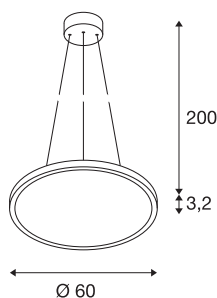

PANEL 60 DALI

indoor LED hanglamp rond wit 4000K

De in meerdere lichtkleuren verkrijgbare PANEL 60 DALI hanglamp overtuigt behalve met een ultravlotte bouwvorm ook met krachtige LED modules in dimbare uitvoering. Het aluminium frame is voorzien van een afdekking van acrylglas die voor een homogene en niet-verblindende verlichting zorgt. De reeds geïnstalleerde, DALI compatibele voeding maakt de directe aansluiting op 120-240V netspanning mogelijk.

TECHNISCHE GEGEVENS

Art.nr.	1003045
IP-code	IP 20
Montage	opbouw
Montagebeschrijving	plafond
dimbaar	Ja
Dimtechnologie	DALI
Primaire nominale spanning	120-277V ~50/60Hz
Secundaire stroom/spanning	1000 mA
Beschermingsklasse	I
Wattage	43 W
minimale omgevingstemperatuur	-20 °C
maximale omgevingstemperatuur	40 °C
Netwerk nominaal standby-vermogen	0.3 W
Niveau van inschakelstroom	30 A
Duur van inschakelstroom	30 µs
Stroboscopisch effect (SVM)	0.02
Lumen	3350 lm
Lichtkleurtemperatuur	4000 Kelvin
Stralingshoek	110 °
Kleur	wit
CRI	80
UGR ≤	22

Lichtbron

916481	
--------	---

LXXBXX-gegevens	L70B50
Levensduur	30000 h
Lichtuitlaat	direct
Hoogte	1.3 cm
Diameter	60 cm
Pendellengte	200 cm
Nettogewicht	4.58 kg
Brutogewicht	6.043 kg
BIG WHITE pagina	289