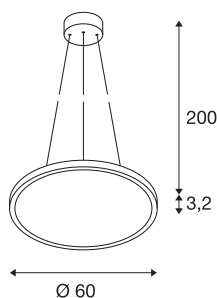

## PANEL 60 DALI

Indoor LED pendelarmaturen rond wit 4000K

De in meerdere lichtkleuren verkrijgbare PANEL 60 DALI pendelarmatuur maakt zowel indruk door de ultraplatte constructie als door de krachtige LED-modules in dimbare uitvoering. Het aluminium frame is van een acrylglasafdekking voorzien, die voor een homogene en verblindingsvrije belichting zorgt. Het al ingebouwde voorschakelapparaat, compatibel met DALI, maakt de directe aansluiting op een netspanning van 100V - 240V mogelijk.

## TECHNISCHE SPECIFICATIES

Art.nr.	1003045
IP-code	IP 20
Montage	Opbouw
Montagebeschrijving	Plafond
Dimbaar	Ja
Dimtechniek	DALI
Primaire nominale spanning	120-277V ~50/60Hz
Secundaire stroom / spanning	1000 mA
Veiligheidsklasse	I
Wattage	43 W
minimale omgevingstemperatuur	-20 °C
maximale omgevingstemperatuur	40 °C
Netwerk nominaal standby-vermogen	0.3 W
Niveau van inschakelstroom	30 A
Duur van inschakelstroom	30 µs
Stroboscopisch effect (SVM)	0.02
Lumen	3350 lm
Lichtkleurtemperatuur	4000 Kelvin
Stralingshoek	110 °
Kleur	wit
CRI	80
UGR ≤	22

## Lichtbron

916481	
--------	---

LXXBXX gegevens	L70B50
Levensduur	30000 h
Lichtval	direct
Hoogte	1.3 cm
Diameter	60 cm
Pendellengte	200 cm
Nettogewicht	4.58 kg
Brutogewicht	6.043 kg
BIG WHITE pagina	289