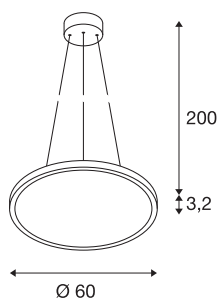

PANEL 60 DALI

notranja LED viseča svetilka, okrogla, bela 4000K

PANEL 60 DALI viseča svetilka je na voljo v več barvah. Navdušila vas bo s svojo izjemno ploščato obliko in zmogljivimi LED moduli, ki jih je mogoče zatemniti. Aluminijasti okvir je opremljen s pokrovom iz akrilnega stekla, ki zagotavlja enakomerno in neslepečo osvetlitev. Že nameščeni vgrajen gonilnik združljiv z DALI, omogoča neposredno priključitev svetilke na omrežje z napetostjo 100V - 240 V.

TEHNIČNI PODATKI

Št. art.	1003045
IP koda	IP 20
Montaža	Nadgradnja
Podrobnosti montaže	Strop
Možnost zatemnitve	Da
Tehnologija zatemnitve	DALI
Primarna nazivna napetost	120-277V ~50/60Hz
Sekundarni tok / napetost	1000 mA
Zaščitni razred	I
El. moč	43 W
minimalna temperatura okolja	-20 °C
maksimalna temperatura okolja	40 °C
Omrežna nazivna moč v stanju pripravljenosti	0.3 W
Raven zagonskega toka	30 A
Trajanje zagonskega toka	30 µs
Stroboskopski učinek (SVM)	0.02
Lumni	3350 lm
Barvna temperatura	4000 Kelvin
Kot sevanja	110 °
Barva	bela
CRI	80
UGR ≤	22

Svetlobnega Vira

916481	
--------	-----------------------------------------------------------------------------------

LXXBXX podatki	L70B50
Življenjska doba	30000 h
Svetenje	neposredno
Višina	1.3 cm
Premer	60 cm
Dolžina nihala	200 cm
Neto teža	4.58 kg
Bruto teža	6.043 kg
BIG WHITE Stran	289