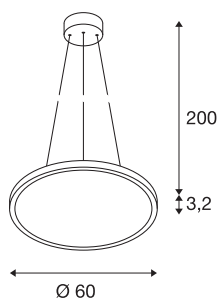

PANEL 60 DALI

Indoor, závěsné LED svítidlo kruhové, šedé, 3000K

Závěsné svítidlo PANEL 60 DALI nabízené s několika barvami světla se vyznačuje kromě ultraplochého provedení výkonnými LED moduly ve stmívatelném provedení. Hliníkový rámeček je opatřen krytem z akrylového skla, které zajišťuje homogenní a neoslňující osvětlení. Vestavěný LED ovladač kompatibilní s DALI usnadňuje přímé připojení k síťovému napětí 100 až 240V.

TECHNICKÁ DATA

Č. výrobku	1003046
Kód IP	IP 20
Montáž	Nástavba
Podrobnosti montáže	Strop
Stmívatelné	Áno
Technologie stmívání	DALI
Primární jmenovité napětí	120-277V ~50/60Hz
Sekundární proud / napětí	1000 mA
Třída ochrany	I
Příkon	43 W
Minimální teplota prostředí	-20 °C
Maximální teplota prostředí	40 °C
Jmenovitý pohotovostní výkon sítě	0.3 W
Úroveň rozběhového proudu	30 A
Doba trvání rozběhového proudu	30 μs
Stroboskopický efekt (SVM)	0.02
Lumen	3150 lm
Teplota barvy světla	3000 Kelvin
Úhel záření	110 °
Barva	šedá
CRI	80
UGR ≤	22

Světelného Zdroje

916602	
--------	---

Data LXXBXX	L70B50
Životnost	30000 h
Výstup světla	přímé
Výška	1.3 cm
Průměr	60 cm
Délka závěsu	200 cm
Hmotnost netto	4.418 kg
Celková hmotnost	5.655 kg
BIG WHITE strana	289