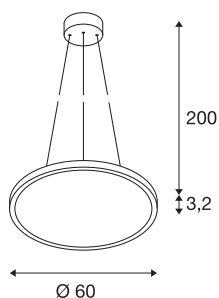

PANEL 60 DALI

Indoor LED sospensione rotondo grigio 3000K

La sospensione disponibile con più colori della luce PANEL 60 DALI convince non solo per la forma ultrapiatta, ma anche per i moduli LED potenti in versione dimmerabile. Il telaio in alluminio è dotato di copertura in acrilico che garantisce un'illuminazione omogenea e senza riflessi. Il trasformatore già incorporato, compatibile con DALI, consente il collegamento diretto alla rete da 100V-240V.

DATI TECNICI

Articolo	1003046
Codice IP	IP 20
Montaggio	Superficie
Dettagli di montaggio	Soffitto
Dimmerabile	Sì
Tecnologia del dimmering	DALI
Tensione nominale primaria	120-277V ~50/60Hz
Corrente / tensione secondaria	1000 mA
Classe isolamento	I
Wattaggio	43 W
Temperatura ambiente minima	-20 °C
Temperatura ambiente massima	40 °C
Potenza nominale di rete in standby	0.3 W
Livello di corrente di spunto	30 A
Durata della corrente di spunto	30 µs
Effetto stroboscopico (SVM)	0.02
Lumen	3150 lm
Temperatura colore	3000 Kelvin
Angolo di emissione	110 °
Colore	grigio
CRI	80
UGR ≤	22

Sorgente Luminosa

916602

Dati LXXBXX	L70B50
Durata	30000 h
Emissione	diretto
Altezza	1.3 cm
Diametro	60 cm
Lunghezza sospensione	200 cm
Peso netto	4.418 kg
Peso lordo	5.655 kg
BIG WHITE pagina	141