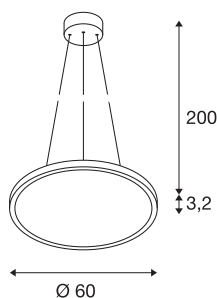

TECHNISCHE SPECIFICATIES

Art.nr.	1003046
IP-code	IP 20
Montage	Opbouw
Montagebeschrijving	Plafond
Dimbaar	Ja
Dimtechniek	DALI
Primaire nominale spanning	120-277V ~50/60Hz
Secundaire stroom / spanning	1000 mA
Veiligheidsklasse	I
Wattage	43 W
minimale omgevingstemperatuur	-20 °C
maximale omgevingstemperatuur	40 °C
Netwerk nominaal standby-vermogen	0.3 W
Niveau van inschakelstroom	30 A
Duur van inschakelstroom	30 µs
Stroboscopisch effect (SVM)	0.02
Lumen	3150 lm
Lichtkleurtemperatuur	3000 Kelvin
Stralingshoek	110 °
Kleur	grijs
CRI	80
UGR ≤	22

Lichtbron

916602	
--------	---

LXXBXX gegevens	L70B50
Levensduur	30000 h
Lichtval	direct
Hoogte	1.3 cm
Diameter	60 cm
Pendellengte	200 cm
Nettogewicht	4.418 kg
Brutogewicht	5.655 kg
BIG WHITE pagina	289