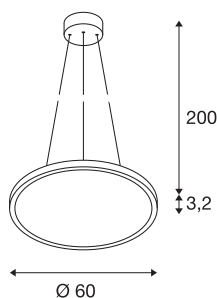

## PANEL 60 DALI

lampa wisząca LED indoor, okrągła, kolor szary, 3000K

Lampa wisząca PANEL 60 DALI, dostępna w kilku barwach światła, przekonuje nie tylko niezwykle płaską konstrukcją, lecz także wydajnymi modułami LED w wersji ściemniającej. Aluminiowa rama jest wyposażona w osłonę ze szkła akrylowego, która zapewnia równomierne i nieoślepiające oświetlenie. Wbudowane urządzenie sterujące kompatybilne z systemem DALI umożliwia bezpośrednie podłączenie do napięcia sieciowego 100–240 V.

## DANE TECHNICZNE

Nr artykułu	1003046
Kod IP	IP 20
Montaż	Wersja natynkowa
Szczegóły dotyczące montażu	Wersja sufitowa
Ściemnialna	Tak
Technologia ściemniania	DALI
Pierwotne napięcie znamionowe	120-277V ~50/60Hz
Prąd / napięcie wtórny	1000 mA
Klasy ochrony	I
Wydajność	43 W
Temperatura otoczenia	-20 °C
Temperatura otoczenia	40 °C
Znamionowa moc znamionowa sieci w trybie gotowości	0.3 W
Poziom prądu rozruchowego	30 A
Czas trwania prądu rozruchowego	30 μs
Efekt stroboskopowy (SVM)	0.02
Strumień świetlny	3150 lm
Temperatura barwy światła	3000 Kelvin
Kąt połowiczny rozpraszania	110 °
Kolor	szary
CRI	80
UGR ≤	22

## Źródła światła

916602	
--------	---

Dane LXXBXX	L70B50
Okres użytkowania	30000 h
Emisja światła	Bezpośredni
Wysokość	1.3 cm
średnica	60 cm
Długość zwisu	200 cm
Waga netto	4.418 kg
Waga brutto	5.655 kg
Strona BIG WHITE	289