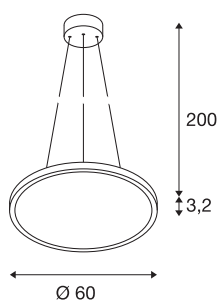

PANEL 60 DALI

Luminárias pendentes Indoor LED redondo cinzento 3000K

Para além de persuadir através da sua forma ultra plana, a luminária pendente PANEL 60 DALI disponível em várias tonalidades de luz, convence também através dos seus módulos LED potentes numa execução regulável. A moldura em alumínio possui uma cobertura em vidro acrílico, proporcionando assim uma iluminação homogénea e não ofuscante. A unidade de controlo já incorporada compatível com a DALI possibilita a ligação direta a uma tensão de rede de 100V - 240V.

DADOS TÉCNICOS

Ref. n.º	1003046
IP Code	IP 20
Montagem	Montagem à superfície
Pormenores da montagem	Teto
Regulável	Sim
Tecnologia de regulação	DALI
Tensão nominal primária	120-277V ~50/60Hz
Corrente / Tensão secundária	1000 mA
Classe de proteção	I
Potência	43 W
temperatura ambiente mínima	-20 °C
temperatura ambiente máxima	40 °C
Potência de espera nominal da rede	0.3 W
Nível de corrente de irrupção	30 A
Duração da corrente de irrupção	30 µs
Efeito estroboscópico (SVM)	0.02
Lúmen	3150 lm
Temperatura de cor da luz	3000 Kelvin
Ângulo de feixe	110 °
Cor	cinzentocinzeno
CRI	80
UGR ≤	22

Fonte de luz

916602	
--------	---

Dados LXXBXX	L70B50
Vida útil	30000 h
Saída de luz	direto
Altura	1.3 cm
Diâmetro	60 cm
Comprimento do pêndulo	200 cm
Peso líquido	4.418 kg
Peso bruto	5.655 kg
Página BIG WHITE	141