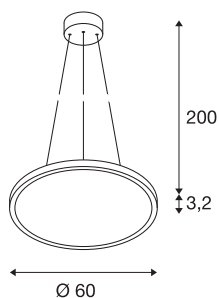

## PANEL 60 DALI

светодиодный комнатный подвесной светильник, круглый, серый, 3000 K

Подвесной светильник PANEL 60 DALI впечатляет не только своей ультратонкой конструкцией, но и мощными светодиодными модулями с регулировкой яркости. Алюминиевая рамка снабжена крышкой из акрилового стекла, которая обеспечивает равномерное и безбликовое освещение. Светильник оснащен встроенным совместимым с интерфейсом DALI светодиодным драйвером, который обеспечивает возможность прямого подключения к сети напряжением 100V – 240V.

### Технические характеристики

Тов. №	1003046
IP Code	IP 20
Сборка	Накладной
Детали сборки	Потолок
С регулировкой яркости	Да
Технология регулирования яркости	DALI
Номинальное первичное напряжение	120-277V ~50/60Hz
Вторичный ток / напряжение	1000 mA
Класс защиты	I
Мощность	43 W
Минимальная температура окружающей среды	-20 °C
Максимальная температура окружающей среды	40 °C
Номинальная мощность сети в режиме ожидания	0.3 W
Уровень пускового тока	30 A
Продолжительность пускового тока	30 μs
Стробоскопический эффект (SVM)	0.02
Световой поток	3150 lm
Цветовая температура	3000 Kelvin
Половинный угол	110 °
Цвет	серый

## Источник света

916602	
--------	---

CRI	80
UGR ≤	22
LXXBXX Данные	L70B50
Срок службы	30000 h
Световое отверстие	прямой
Высота	1.3 cm
Диаметр	60 cm
Длина подвесного светильника	200 cm
Вес нетто	4.418 kg
вес брутто	5.655 kg
BIG WHITE Seite	289