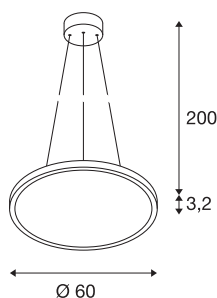

## PANEL 60 DALI

notranja LED viseča svetilka, okrogla, siva 3000K

PANEL 60 DALI viseča svetilka je na voljo v več barvah. Navdušila vas bo s svojo izjemno ploščato obliko in zmogljivimi LED moduli, ki jih je mogoče zatemniti. Aluminijasti okvir je opremljen s pokrovom iz akrilnega stekla, ki zagotavlja enakomerno in neslepečo osvetlitev. Že nameščeni vgrajen gonilnik združljiv z DALI, omogoča neposredno priključitev svetilke na omrežje z napetostjo 100V - 240 V.

## TEHNIČNI PODATKI

Št. art.	1003046
IP koda	IP 20
Montaža	Nadgradnja
Podrobnosti montaže	Strop
Možnost zatemnitve	Da
Tehnologija zatemnitve	DALI
Primarna nazivna napetost	120-277V ~50/60Hz
Sekundarni tok / napetost	1000 mA
Zaščitni razred	I
El. moč	43 W
minimalna temperatura okolja	-20 °C
maksimalna temperatura okolja	40 °C
Omrežna nazivna moč v stanju pripravljenosti	0.3 W
Raven zagonskega toka	30 A
Trajanje zagonskega toka	30 µs
Stroboskopski učinek (SVM)	0.02
Lumni	3150 lm
Barvna temperatura	3000 Kelvin
Kot sevanja	110 °
Barva	siva
CRI	80
UGR ≤	22

## Svetlobnega Vira

916602	
--------	---

LXXBXX podatki	L70B50
Življenjska doba	30000 h
Svetenje	neposredno
Višina	1.3 cm
Premer	60 cm
Dolžina nihala	200 cm
Neto teža	4.418 kg
Bruto teža	5.655 kg
BIG WHITE Stran	289