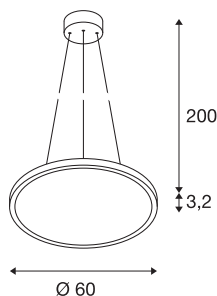

PANEL 60 DALI

innendørs LED pendelarmaturr rund grå 4000K

PANEL 60 DALI pendelarmatur finnes i flere lysfarger. Den vekker begeistring både med til den flate fasongen og de effektive LED-modulene som kan dimmes. Aluminiumsrammen er utstyrt med et akrylglasdeksel som skaper en homogen belysning som ikke blander. Den integrerte, DALI-kompatible driveren gjør det mulig å koble armaturet til 100V - 240 V nettspenning.

TEKNISKE DATA

| | |
|--------------------------------------|--------------------------|
| Art.nr. | 1003047 |
| EL nummer | 3311565 |
| IP-kode | IP 20 |
| Montering | Utenpåliggende montering |
| Montering detaljer | Tak |
| Kan dimmes | Ja |
| Dimmeteknologi | DALI |
| Primær merkespenning | 120-277V ~50/60Hz |
| Sekundær strøm / spenning | 1000 mA |
| Kapslingsgrad | I |
| Systemeffekt | 43 W |
| Minimal omgivelsestemperatur | -20 °C |
| Maksimal omgivelsestemperatur | 40 °C |
| Nettverksklassifisert standby-effekt | 0.3 W |
| Høy innkoblingsstrøm | 30 A |
| Varighet innkoblingsstrøm | 30 µs |
| Strobeffekt (SVM) | 0.02 |
| Lysytelse | 3350 lm |
| Lysfargetemperatur | 4000 Kelvin |
| Spredningsvinkel | 110 ° |
| Farge | grå |
| CRI | 80 |

Lyskilde

| | |
|-----------------------|---|
| 916481 |  |
| UGR ≤ | 22 |
| LXXBXX-data | L70B50 |
| Levetid | 30000 h |
| Lysåpning | direkte |
| Høyde | 1.3 cm |
| Diameter | 60 cm |
| pendellengde | 200 cm |
| Nettvekt | 4.482 kg |
| Bruttovekt | 5.954 kg |
| BIG WHITE side | 289 |