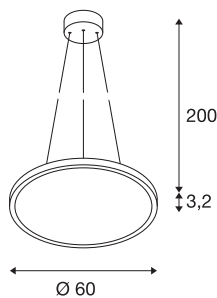

PANEL 60 DALI

Indoor LED pendelarmaturen rond grijs 4000K

De in meerdere lichtkleuren verkrijgbare PANEL 60 DALI pendelarmatuur maakt zowel indruk door de ultraplatte constructie als door de krachtige LED-modules in dimbare uitvoering. Het aluminium frame is van een acrylglasafdekking voorzien, die voor een homogene en verblindingsvrije belichting zorgt. Het al ingebouwde voorschakelapparaat, compatibel met DALI, maakt de directe aansluiting op een netspanning van 100V - 240V mogelijk.

TECHNISCHE SPECIFICATIES

Art.nr.	1003047
IP-code	IP 20
Montage	Opbouw
Montagebeschrijving	Plafond
Dimbaar	Ja
Dimtechniek	DALI
Primaire nominale spanning	120-277V ~50/60Hz
Secundaire stroom / spanning	1000 mA
Veiligheidsklasse	I
Wattage	43 W
minimale omgevingstemperatuur	-20 °C
maximale omgevingstemperatuur	40 °C
Netwerk nominaal standby-vermogen	0.3 W
Niveau van inschakelstroom	30 A
Duur van inschakelstroom	30 µs
Stroboscopisch effect (SVM)	0.02
Lumen	3350 lm
Lichtkleurtemperatuur	4000 Kelvin
Stralingshoek	110 °
Kleur	grijs
CRI	80
UGR ≤	22

Lichtbron

916481	
--------	---

LXXBXX gegevens	L70B50
Levensduur	30000 h
Lichtval	direct
Hoogte	1.3 cm
Diameter	60 cm
Pendellengte	200 cm
Nettogewicht	4.482 kg
Brutogewicht	5.954 kg
BIG WHITE pagina	289