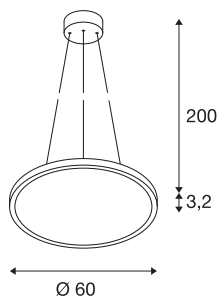

PANEL 60 DALI

notranja LED viseča svetilka, okrogla, siva 4000K

PANEL 60 DALI viseča svetilka je na voljo v več barvah. Navdušila vas bo s svojo izjemno ploščato obliko in zmogljivimi LED moduli, ki jih je mogoče zatemniti. Aluminijasti okvir je opremljen s pokrovom iz akrilnega stekla, ki zagotavlja enakomerno in neslepečo osvetlitev. Že nameščeni vgrajen gonilnik združljiv z DALI, omogoča neposredno priključitev svetilke na omrežje z napetostjo 100V - 240 V.

TEHNIČNI PODATKI

Št. art.	1003047
IP koda	IP 20
Montaža	Nadgradnja
Podrobnosti montaže	Strop
Možnost zatemnitve	Da
Tehnologija zatemnitve	DALI
Primarna nazivna napetost	120-277V ~50/60Hz
Sekundarni tok / napetost	1000 mA
Zaščitni razred	I
El. moč	43 W
minimalna temperatura okolja	-20 °C
maksimalna temperatura okolja	40 °C
Omrežna nazivna moč v stanju pripravljenosti	0.3 W
Raven zagonskega toka	30 A
Trajanje zagonskega toka	30 μs
Stroboskopski učinek (SVM)	0.02
Lumini	3350 lm
Barvna temperatura	4000 Kelvin
Kot sevanja	110 °
Barva	siva
CRI	80
UGR ≤	22

Svetlobnega Vira

916481	
--------	---

LXXBXX podatki	L70B50
Življenjska doba	30000 h
Svetenje	neposredno
Višina	1.3 cm
Premer	60 cm
Dolžina nihala	200 cm
Neto teža	4.482 kg
Bruto teža	5.954 kg
BIG WHITE Stran	289